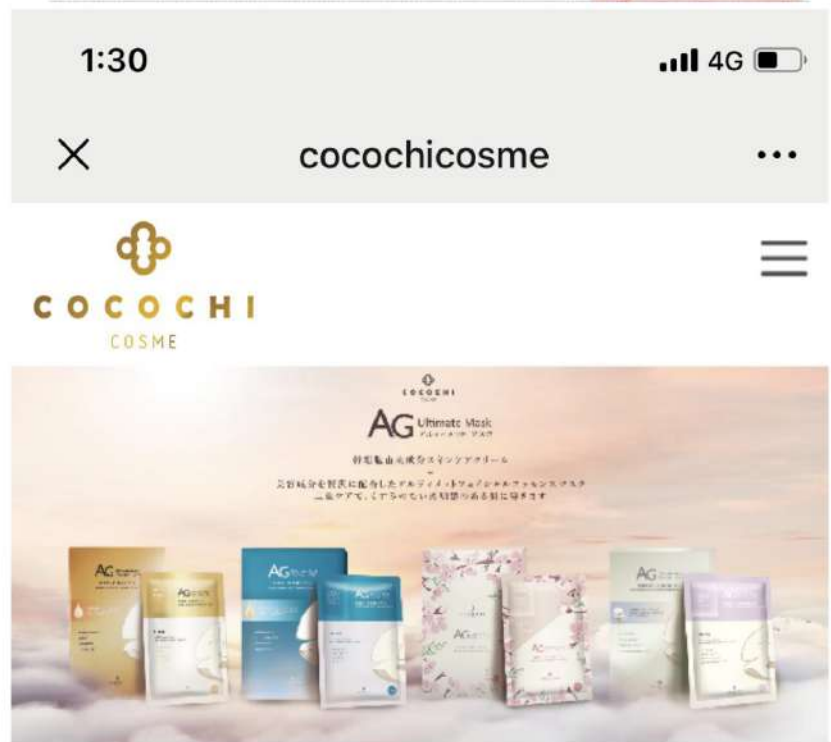

正規品の検証方法/防偽查询方法 Anti-counterfeiting query method

正規品検証のカラーQRコードは同じ色の数字
が出ます。(カラーQRコードには、赤、オレンジ、
黄、緑、青、紫があります)

防偽标签样式，一物一码，彩色二维码颜色：红橙黄
绿青蓝紫。

Anti-counterfeit label, a box of masks corresponds
to a code. Color of QR code:
Red, orange, yellow, green, light blue, dark blue, purple.

1

正規検証と書かれてる場所を削って頂くと、QR
コードと一致する20桁の数字が表示されます。

刮开涂层，显示二维码和防伪验证数字。

Scratch the coating to display the QR code and
the security verification number.

2

携帯でQRコードをスキャンして頂くと、公式認証画面が開きます。

手机相机、LINE、微信均可扫描二维码进入防伪查询页面。

The mobile phone camera, LINE, and WeChat can scan the QR code to enter the anti-counterfeiting query page.

認証公式画面
防伪查询页面
Security check page

cocoChicosme.com/search-new

3

20桁の認証コードを入力して頂き、確認ボタンを押してください。

输入20位防伪查询验证码，并点击确认进行查询，跳转到防伪查询页面。